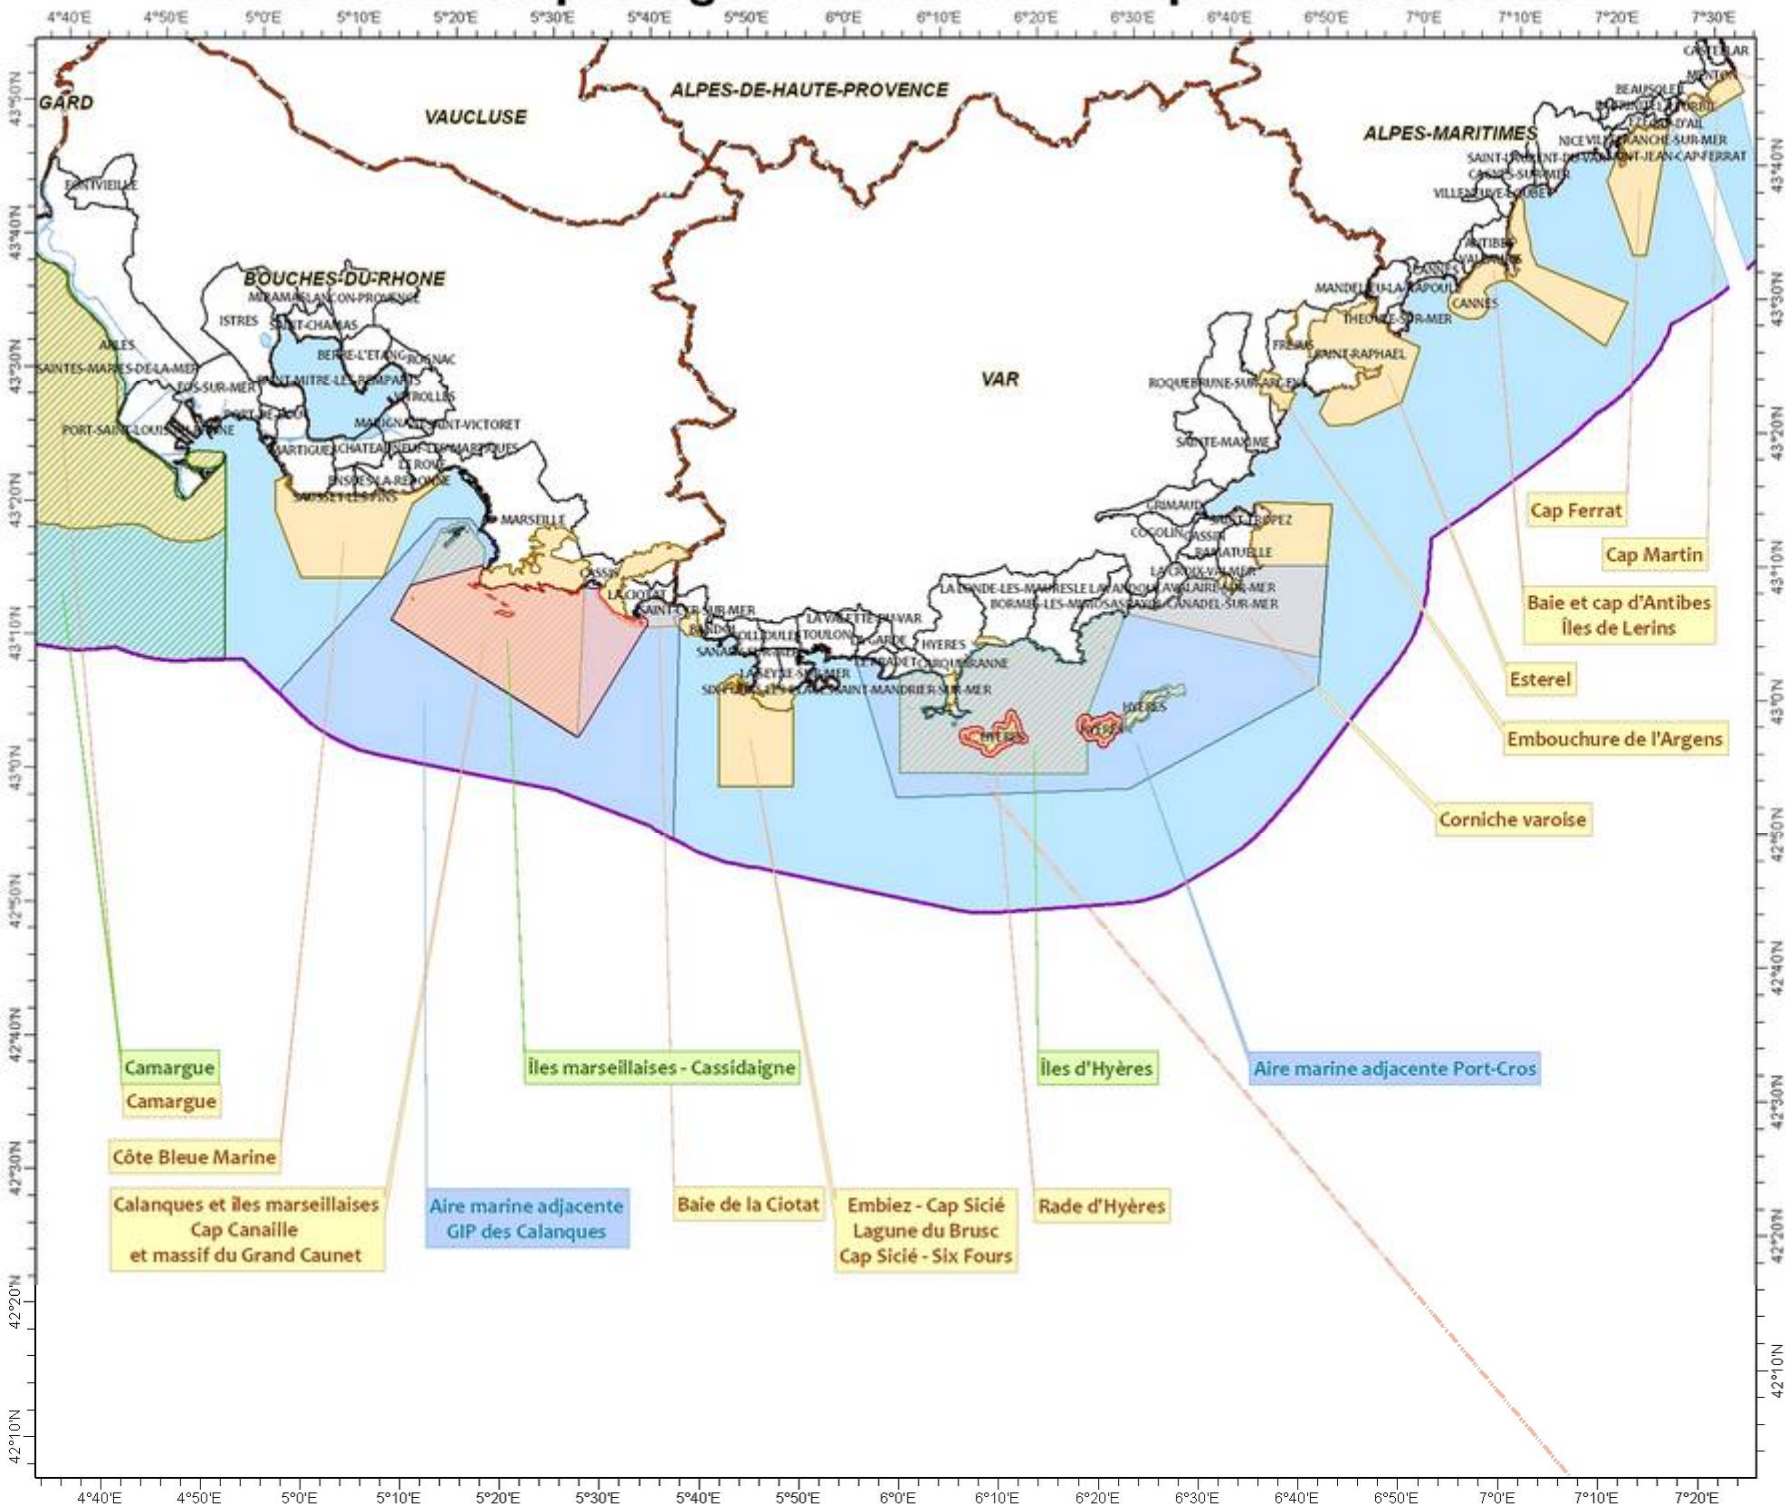

Aires marines protégées : Provence-Alpes-Côtes d'Azur

Légende

- Limite des 12 milles marins
- Réserve naturelle nationale
- Aires marines adjacentes
- Coeurs parcs naturels
- Natura 2000 - DO
- Natura 2000 - DH
- Parc naturel marin du golfe du Lion
- Pelagos
- Communes du littoral
- Eaux territoriales
- Départements

Coordonnées en degrés, minutes décimales
Système géodésiques RGF03
Projection conique de Lambert